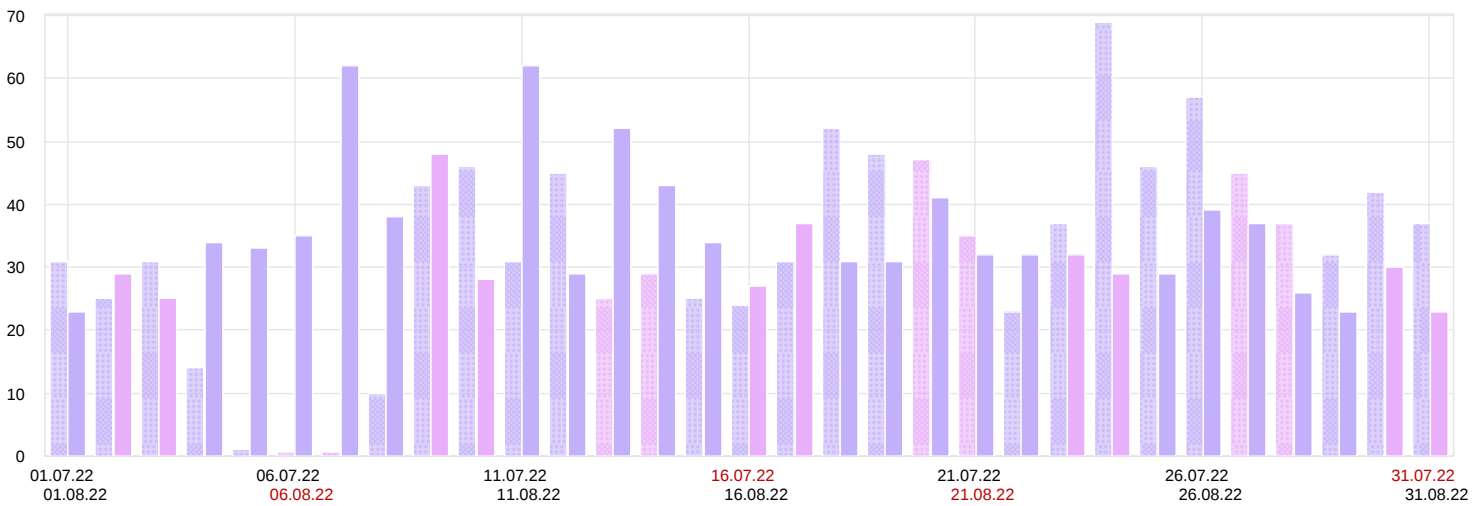

Посещаемость 🔖 📖 [Как использовать](#)

Детализация: по дням

[📖 Как работать с интерфейсом](#)

авг 2022 Сегмент: 1 условие Визиты, в которых Роботность: Только люди + для людей, у которых + 95,9% визитов из 1 061	июл 2022 Сегмент: 1 условие Визиты, в которых Роботность: Только люди + для людей, у которых + 97,2% визитов из 1 105
---	---

Визиты

Интервал дат визита ▾	Визиты			Посетители			Просмотры			Отказы			Время на сайте		
	Визиты	Посетители	Доля новых посетителей	Посетители	Просмотры	Доля новых посетителей	Отказы	Глубина просмотра	Время на сайте	Глубина просмотра	Время на сайте	Глубина просмотра	Время на сайте		
Итого и средние	1018 ^{+1.06x}	1074	803 ≈ 809	2233 ^{+1.13x}	2519	98,4% ^{-1.02x}	96,9%	11,8% ^{+1.02x}	12%	2,19 ^{+1.07x}	2,35	2:13 ^{+1.05x}	2:20		
31.08.2022 ср	37	0	32	62	0	87,5%	0%	13,5%	0%	1,68	0	2:18	-		
30.08.2022 вт	42	0	35	88	0	88,6%	0%	14,3%	0%	2,1	0	3:33	-		
29.08.2022 пн	32	0	30	69	0	83,3%	0%	9,38%	0%	2,16	0	2:44	-		
28.08.2022 вс	37	0	29	81	0	82,8%	0%	13,5%	0%	2,19	0	2:05	-		
27.08.2022 сб	45	0	34	89	0	88,2%	0%	15,6%	0%	1,98	0	1:44	-		
26.08.2022 пт	57	0	51	138	0	74,5%	0%	10,5%	0%	2,42	0	2:15	-		
25.08.2022 чт	46	0	45	116	0	84,4%	0%	4,35%	0%	2,52	0	3:18	-		
24.08.2022 ср	69	0	61	146	0	83,6%	0%	18,8%	0%	2,12	0	3:19	-		